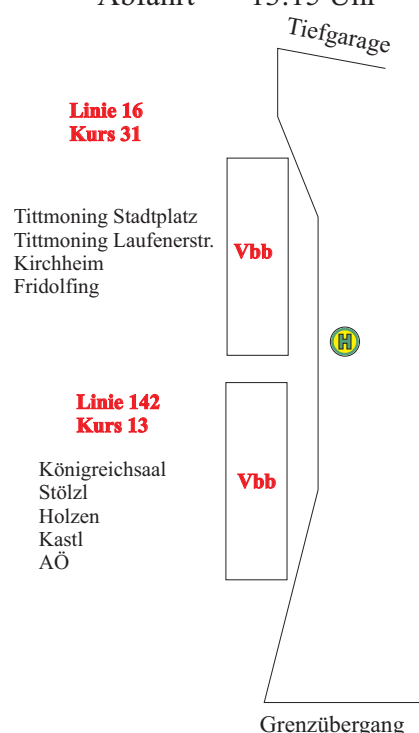

Abfahrtsplan

Burghausen Stadtplatz

Gültig ab September 2016

Reihe 1

Vorfahrt 13:00 Uhr nach City-Bus
Abfahrt 13:05 Uhr

Reihe 3

Vorfahrt 13:08 Uhr
Abfahrt 13:10 Uhr

Reihe 5

Vorfahrt 13:14 Uhr
Abfahrt 13:15 Uhr

Reihe 2

Vorfahrt 13:05 Uhr
Abfahrt 13:07 Uhr

Reihe 4

Vorfahrt 13:11 Uhr
Abfahrt 13:13 Uhr

Reihe 6

Vorfahrt 13:17 Uhr
Abfahrt 13:20 Uhr

Bitte die Reihenfolge, An- und Abfahrtszeiten einhalten, damit ein möglichst reibungsloser und sicherer Ablauf für die Schüler gewährleistet wird!