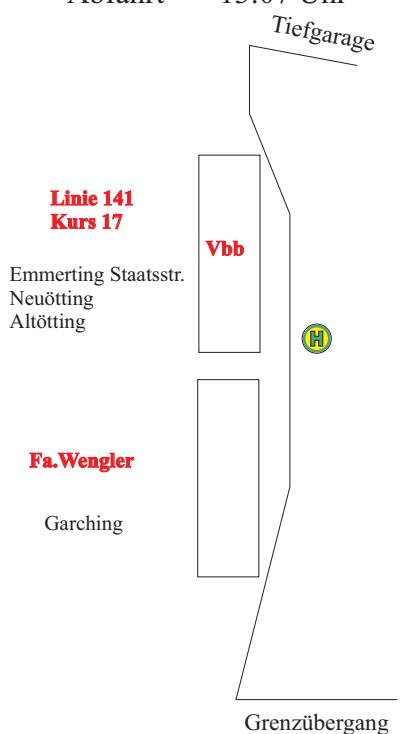

Abfahrtsplan

Burghausen Stadtplatz

Gültig ab September 2016

Reihe 1

Vorfahrt 13:00 Uhr nach City-Bus
Abfahrt 13:05 Uhr

Reihe 3

Vorfahrt 13:08 Uhr
Abfahrt 13:10 Uhr

Reihe 5

Vorfahrt 13:14 Uhr
Abfahrt 13:15 Uhr

Reihe 2

Vorfahrt 13:05 Uhr
Abfahrt 13:07 Uhr

Reihe 4

Vorfahrt 13:11 Uhr
Abfahrt 13:13 Uhr

Reihe 6

Vorfahrt 13:17 Uhr
Abfahrt 13:20 Uhr

Bitte die Reihenfolge, An- und Abfahrtszeiten einhalten, damit ein möglichst reibungsloser und sicherer Ablauf für die Schüler gewährleistet wird!