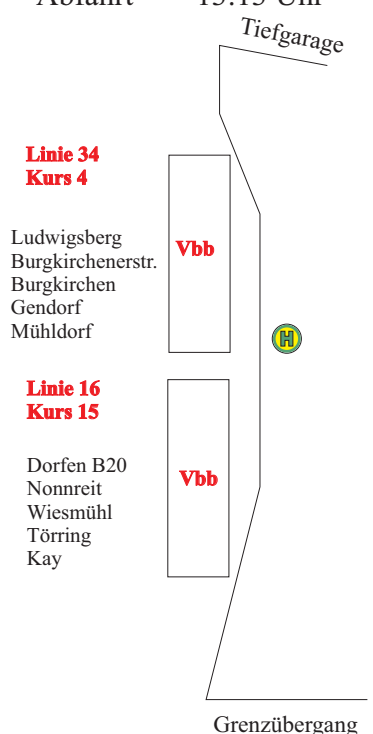

Abfahrtsplan

Burghausen Stadtplatz

Gültig ab September 2016

Reihe 1

Vorfahrt 13:00 Uhr nach City-Bus
Abfahrt 13:05 Uhr

Reihe 3

Vorfahrt 13:08 Uhr
Abfahrt 13:10 Uhr

Reihe 5

Vorfahrt 13:14 Uhr
Abfahrt 13:15 Uhr

Reihe 2

Vorfahrt 13:05 Uhr
Abfahrt 13:07 Uhr

Reihe 4

Vorfahrt 13:11 Uhr
Abfahrt 13:13 Uhr

Reihe 6

Vorfahrt 13:17 Uhr
Abfahrt 13:20 Uhr

Bitte die Reihenfolge, An- und Abfahrtszeiten einhalten, damit ein möglichst reibungsloser und sicherer Ablauf für die Schüler gewährleistet wird!