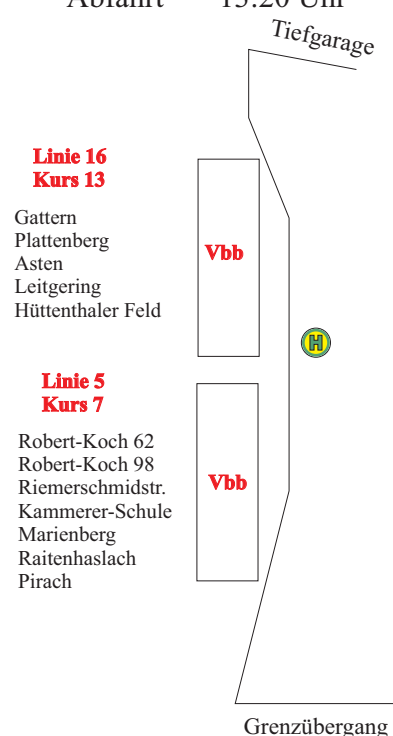

Abfahrtsplan

Burghausen Stadtplatz

Gültig ab September 2016

Reihe 1

Vorfahrt 13:00 Uhr nach City-Bus
Abfahrt 13:05 Uhr

Reihe 3

Vorfahrt 13:08 Uhr
Abfahrt 13:10 Uhr

Reihe 5

Vorfahrt 13:14 Uhr
Abfahrt 13:15 Uhr

Reihe 2

Vorfahrt 13:05 Uhr
Abfahrt 13:07 Uhr

Reihe 4

Vorfahrt 13:11 Uhr
Abfahrt 13:13 Uhr

Reihe 6

Vorfahrt 13:17 Uhr
Abfahrt 13:20 Uhr

Bitte die Reihenfolge, An- und Abfahrtszeiten einhalten, damit ein möglichst reibungsloser und sicherer Ablauf für die Schüler gewährleistet wird!