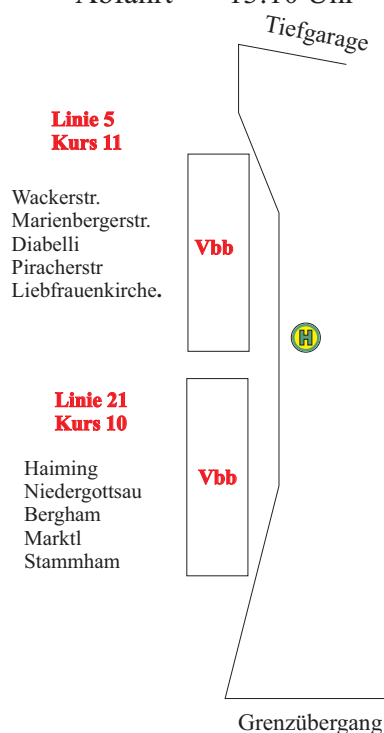

Abfahrtsplan

Burghausen Stadtplatz

Gültig ab September 2016

Reihe 1

Vorfahrt 13:00 Uhr nach City-Bus
Abfahrt 13:05 Uhr

Reihe 3

Vorfahrt 13:08 Uhr
Abfahrt 13:10 Uhr

Reihe 5

Vorfahrt 13:14 Uhr
Abfahrt 13:15 Uhr

Reihe 2

Vorfahrt 13:05 Uhr
Abfahrt 13:07 Uhr

Reihe 4

Vorfahrt 13:11 Uhr
Abfahrt 13:13 Uhr

Reihe 6

Vorfahrt 13:17 Uhr
Abfahrt 13:20 Uhr

Bitte die Reihenfolge, An- und Abfahrtszeiten einhalten, damit ein möglichst reibungsloser und sicherer Ablauf für die Schüler gewährleistet wird!