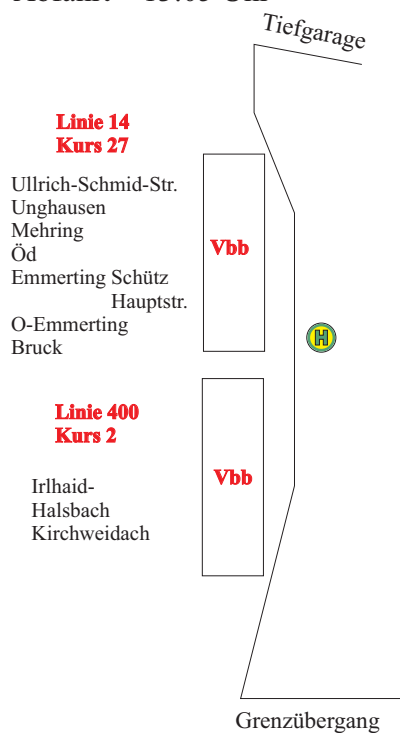

Abfahrtsplan

Burghausen Stadtplatz

Gültig ab September 2016

Reihe 1

Vorfahrt 13:00 Uhr nach City-Bus
Abfahrt 13:05 Uhr

Reihe 3

Vorfahrt 13:08 Uhr
Abfahrt 13:10 Uhr

Reihe 5

Vorfahrt 13:14 Uhr
Abfahrt 13:15 Uhr

Reihe 2

Vorfahrt 13:05 Uhr
Abfahrt 13:07 Uhr

Reihe 4

Vorfahrt 13:11 Uhr
Abfahrt 13:13 Uhr

Reihe 6

Vorfahrt 13:17 Uhr
Abfahrt 13:20 Uhr

Bitte die Reihenfolge, An- und Abfahrtszeiten einhalten, damit ein möglichst reibungsloser und sicherer Ablauf für die Schüler gewährleistet wird!