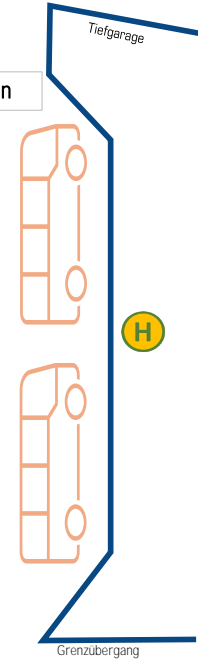

Abfahrt

Linie 16
Kurs 13

13:17 Uhr

Hüttenthaler Feld/Asten

Gattern
Plattenberg
Asten
Leitgering
Hüttenthaler Feld

Linie 5
Kurs 7

Raitenhaslach

Robert-Koch-Str. 62
Robert-Koch-Str. 98
Riemerschmidstr.
Kammerer-Schule
Marienberg
Raitenhaslach
Pirach