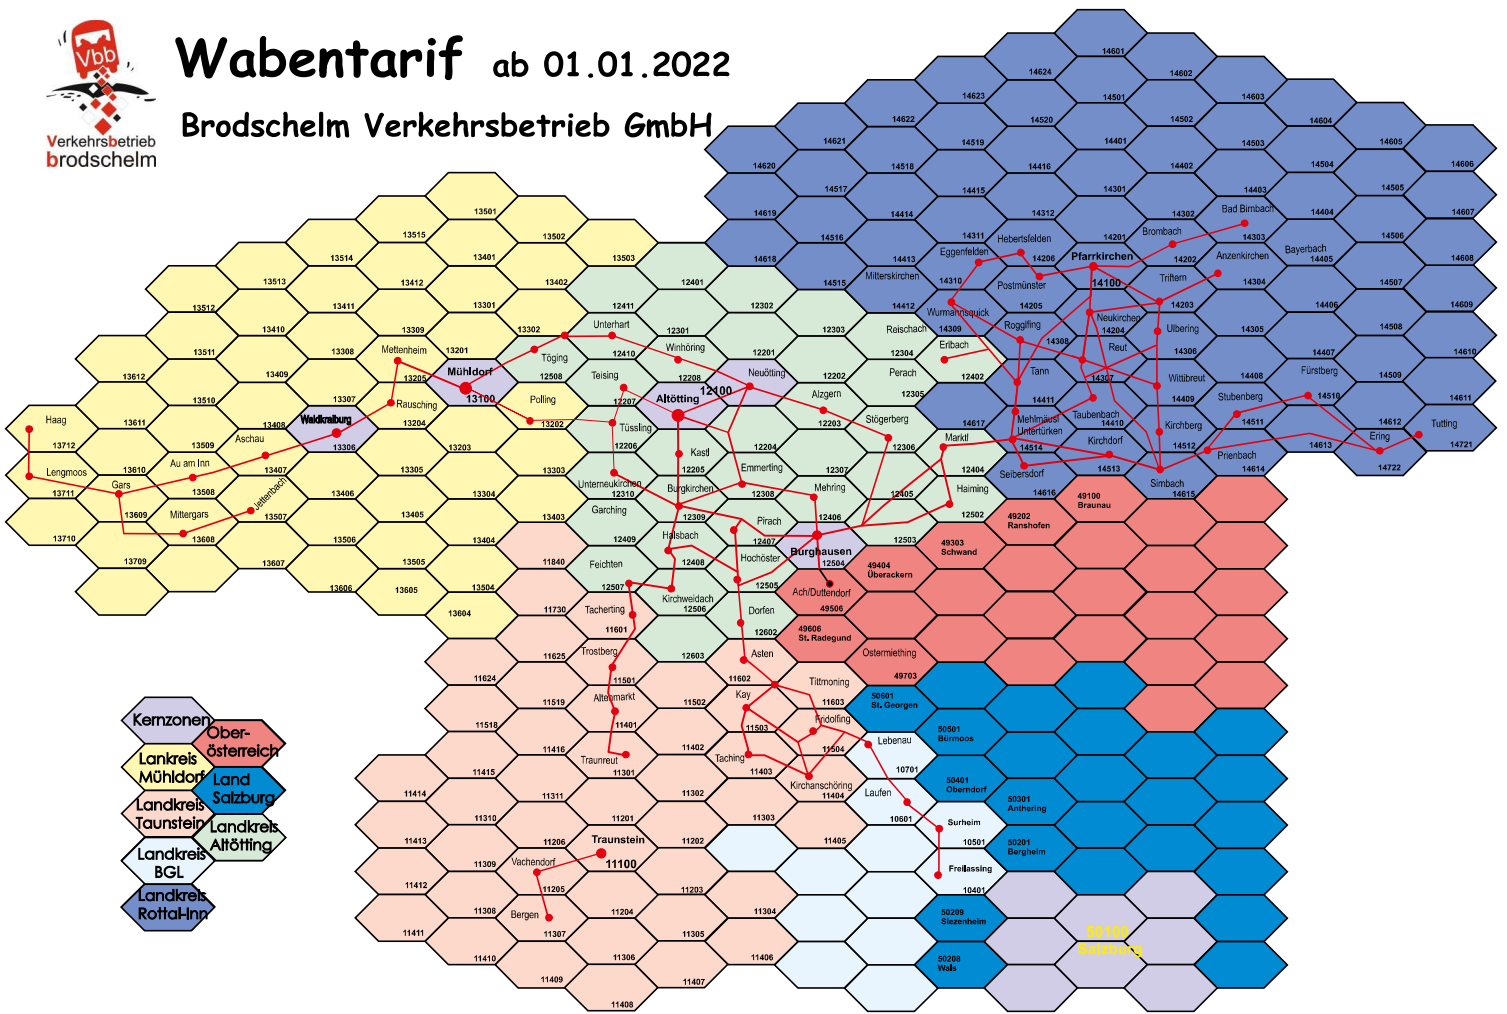

Wabentarif ab 01.01.2022

Brodschelm Verkehrsbetrieb GmbH

- Kernzonen
- Ober-österreich
- Land Salzburg
- Landkreis Mühlendorf
- Landkreis Traunstein
- Landkreis Alttötting
- Landkreis BGL
- Landkreis Rottal-Inn